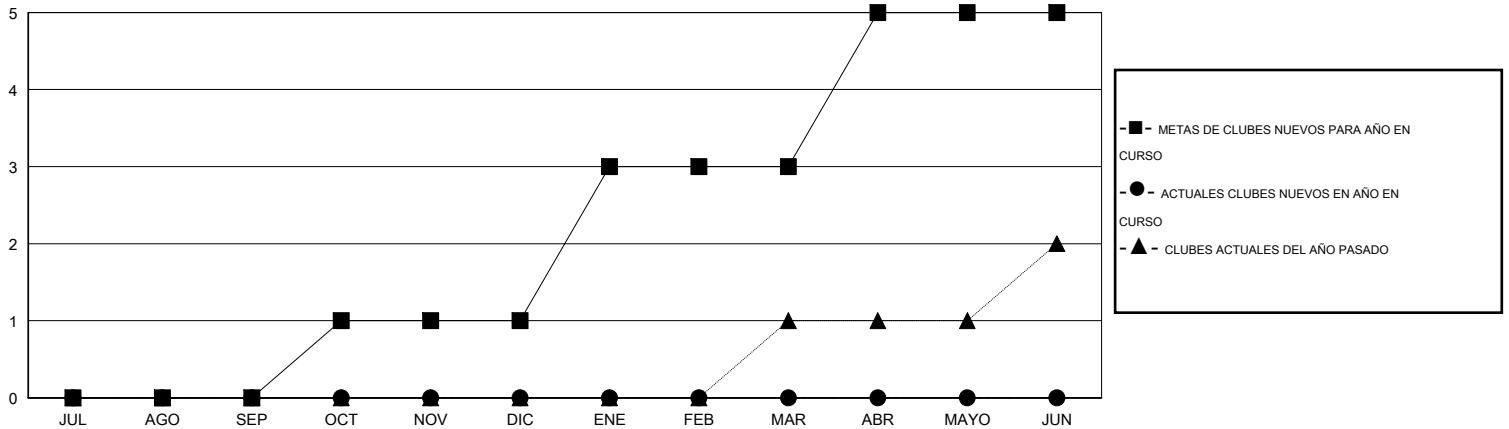

MONTHLY MEMBERSHIP PROGRESS REPORT

District 116 B

Results as of: 2/29/2016

GMT: Ton Soeters

UBICACIÓN SPAIN

GMT DE AE 4

Clubes					socios				
RESULTADOS DE 2015-2016					RESULTADOS DE 2015-2016				
TRIMESTRE	META DE CLUBES NUEVOS	NUEVOS CLUBES	CLUBES DADOS DE BAJA	GANANCIA/PÉRDIDA NETA	TRIMESTRE	META DE SOCIOS NUEVOS	SOCIOS FUNDADORES Y NUEVOS SOCIOS AÑADIDOS	SOCIOS DADOS DE BAJA	GANANCIA/PÉRDIDA NETA
JUL/AGO/SEP	0	0	1	-1	JUL/AGO/SEP	5	28	46	-18
OCT/NOV/DIC	1	0	0	0	OCT/NOV/DIC	32	18	48	-30
ENE/FEB/MAR	2	0	0	0	ENE/FEB/MAR	43	23	43	-20
ABR/MAYO/JUN	2	0	0	0	ABR/MAYO/JUN	60	0	0	0

METAS Y CIFRA ACUMULATIVA DE CLUBES NUEVOS

METAS Y CIFRA ACUMULATIVA DE SOCIOS

CLUBES DADOS DE BAJA: 1	23 CLUBS OF 46 AÑADIERON 1 O MÁS SOCIOS NUEVOS	DISTRIBUCIÓN POR SEXO
		MASCULINO 551 (58.43%)
		FEMENINO 392 (41.57%)
SOCIOS DADOS DE BAJA	CLIC AQUÍ PARA DATOS DE SALUD DE CLUB	SOCIOS EN UNIDAD FAMILIAR 167
FALLECIDOS 5		CABEZA DE FAMILIA 82
CLUB CANCELADO 0		NO ES CABEZA DE FAMILIA 85
OTRO 132		
TOTAL 137		