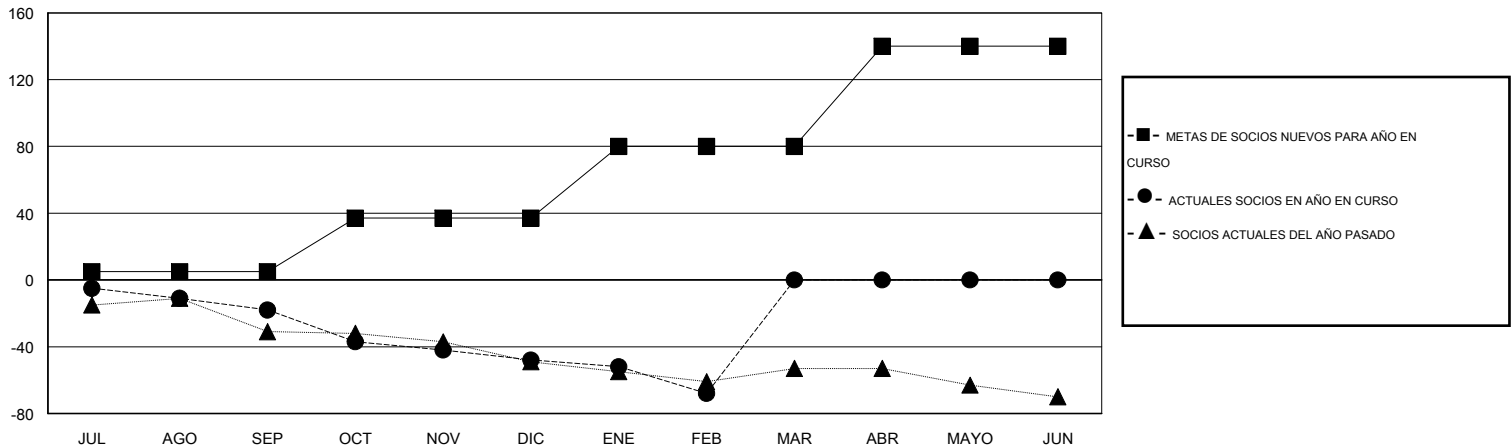

MONTHLY MEMBERSHIP PROGRESS REPORT

District 116 B

Results as of: 2/29/2016

GMT: Ton Soeters

UBICACIÓN SPAIN

GMT DE AE 4

Clubes					socios				
RESULTADOS DE 2015-2016					RESULTADOS DE 2015-2016				
TRIMESTRE	META DE CLUBES NUEVOS	NUEVOS CLUBES	CLUBES DADOS DE BAJA	GANANCIA/PÉRDIDA NETA	TRIMESTRE	META DE SOCIOS NUEVOS	SOCIOS FUNDADORES Y NUEVOS SOCIOS AÑADIDOS	SOCIOS DADOS DE BAJA	GANANCIA/PÉRDIDA NETA
JUL/AGO/SEP	0	0	1	-1	JUL/AGO/SEP	5	28	46	-18
OCT/NOV/DIC	1	0	0	0	OCT/NOV/DIC	32	18	48	-30
ENE/FEB/MAR	2	0	0	0	ENE/FEB/MAR	43	23	43	-20
ABR/MAYO/JUN	2	0	0	0	ABR/MAYO/JUN	60	0	0	0

METAS Y CIFRA ACUMULATIVA DE CLUBES NUEVOS

METAS Y CIFRA ACUMULATIVA DE SOCIOS

CLUBES DADOS DE BAJA: 1	23 CLUBS OF 46 AÑADIERON 1 O MÁS SOCIOS NUEVOS	DISTRIBUCIÓN POR SEXO
		MASCULINO 551 (58.43%)
		FEMENINO 392 (41.57%)
SOCIOS DADOS DE BAJA	CLIC AQUÍ PARA DATOS DE SALUD DE CLUB	SOCIOS EN UNIDAD FAMILIAR 167
FALLECIDOS 5		CABEZA DE FAMILIA 82
CLUB CANCELADO 0		NO ES CABEZA DE FAMILIA 85
OTRO 132		
TOTAL 137		